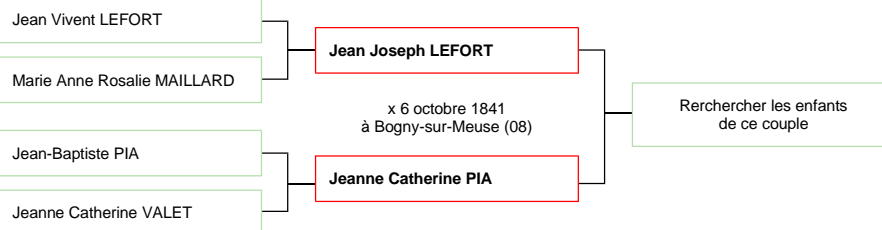

[Classement par cercle](#)

[Classement par date](#)

Les communes dépouillées

Département par département

[Contact](#)

BIGENE
net

Index national géré par la Fédération Française de Généalogie

[Version imprimable](#)

[Retour au moteur de recherche](#)

Très important ! Tous les relevés d'actes ayant même référence et portant sur une même commune vous sont délivrés pour le prix D'UN SEUL RELEVÉ D'ACTE : c'est toute la puissance du système que de vous proposer GRATUITEMENT tous les relevés d'actes dont les noms sont à consonnances identiques pour une année donnée. Merci d'en tenir compte avant de faire toute réclamation !

Conservez précieusement l'adresse de cette page. En y revenant régulièrement, vous pourrez trouver des compléments d'information au fur et à mesure des mises à jour des tables par les cercles.

Si vous constatez des commandes d'actes en doublon, ne vous inquiétez pas : le système effectue un **remboursement automatique** en léger différé (inférieur à une minute) sur tous les actes en doublons commandés depuis les 12 derniers mois.

Cercle de Généalogie et d'Héraldique des Ardennes

Mariage

Relevé d'acte référence LEFPIA841M provenant de [CGHA](#)

Mariage de Jean Joseph LEFORT, fils de [Jean Vivent LEFORT](#) et de [Marie Anne Rosalie MAILLARD](#), avec Jeanne Catherine PIA, fille de [Jean-Baptiste PIA](#) et de [Jeanne Catherine VALET](#), le 6 octobre 1841 à Bogny-sur-Meuse (08)

[-] **Poursuivez votre recherche en cliquant dans les cases !**

[-] **Informations supplémentaires**

- Origine de l'époux : BRAUX 08
- Profession de l'époux : cloutier
- Profession du père : cloutier
- Profession de la mère : ménagère
- Origine de l'épouse : JOIGNY 08
- Profession de l'épouse : journalière
- Profession du père : cloutier
- Nom témoin1 : DRUMEL
- Prénom témoin1 : Xavier
- Nom témoin2 : AUDRY
- Prénom témoin2 : Jean-Baptiste Emmanuel
- Nom témoin3 : LEFORT
- Prénom témoin3 : Jean Nicolas
- Nom témoin4 : PECHENART
- Prénom témoin4 : Jean Nicolas

[-] **Recherche géographique**

- 🌳 Recherche de tous les [LEFORT](#) autour de Bogny-sur-Meuse (08) dans un rayon de 20 km
- 🌳 Recherche de tous les [PIA](#) autour de Bogny-sur-Meuse (08) dans un rayon de 20 km
- 🌳 Recherche de tous les [MAILLARD](#) autour de Bogny-sur-Meuse (08) dans un rayon de 20 km
- 🌳 Recherche de tous les [VALET](#) autour de Bogny-sur-Meuse (08) dans un rayon de 20 km

[-] **Ajoutez un commentaire !**

Vous pouvez ajouter un commentaire relatif à ce relevé d'acte. Par exemple, des précisions sur l'origine du nom, sur l'histoire du village, ou même une rectification sur le contenu de l'acte :

En cliquant sur les parents, il pourra vous être proposé une ou plusieurs références d'actes reprenant leurs patronymes (possibilité de couples homonymes). Les prénoms pouvant ne pas correspondre, il vous appartiendra de poursuivre ou non la recherche.