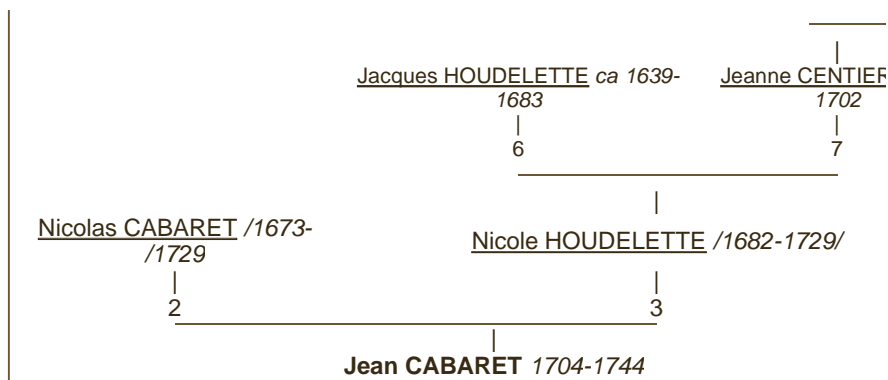

Mariage(s) et enfant(s)

- Marié le 2 janvier 1729, Aouste,08290,Ardennes,Champagne-Ardenne,FR, avec [Marie Antoinette ou Anne PERSON /1701-1792](#) (Parents : [Raulin PERS 1678-1741](#) & [Louise BERTRAND ca 1678-1712](#)), dont
  - [Marie Françoise CABARET 1732-1790](#)
  - [Marie Nicole CABARET 1737](#)
  - [Marie Nicole CABARET 1744](#)

Frères et soeurs

- [Jean CABARET 1704-1744](#)
- [Marie Catherine CABARET 1706](#)

Ascendants

[Jean CENTIER](#)

|  
14

### Naviguer dans l'arbre

- Calcul de parenté
- Ascendants (*Arbre*)
- Descendants (*Arbre*)
- Cousins