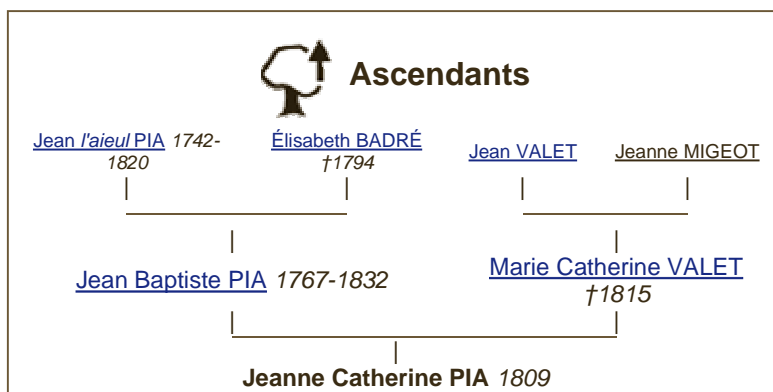

Témoins Naissance: Nicolas SUAN (1783-), Présent

Témoins Naissance: Jean Baptiste PIA (1767-1832), Lien de Parenté: Déclarant
Déclarant

Sources:

- naissance: acte de naissance - archive départementale - PIA Catherine - Copy - Quality of Data: 0

Naviguer dans l'arbre

- ▸ Calcul de parenté
- ▸ Ascendants (*Arbre*)
- ▸ Descendants (*Arbre*)
- ▸ Cousins

Navigation avec Jeanne Catherine PIA comme référence Sosa

L'Arbre en Ligne utilise le logiciel Geneweb 5. Selon la loi Informatique et Libé
toute personne figurant sans son consentement
sur un Arbre en ligne peut exiger de son propriétaire un retrait immédiat, pour €
ses enfants mineurs.